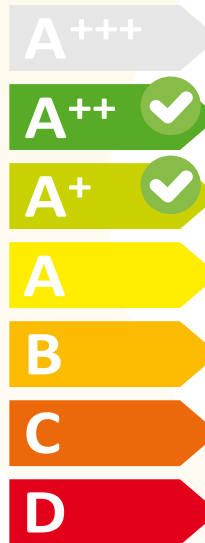

## KOTLE A KLIMATIZACE MAJÍ ENERGETICKÉ ŠTÍTKY

KOTLE NA PEVNÁ PALIVA

NA BIOMASU

KRBOVÁ KAMNA

TEPELNÁ ČERPADLA

ELEKTRICKÉ OHŘÍVAČE VODY

S TEPELNÝM ČERPADLEM

KLIMATIZACE SPLIT A MULTISPLIT