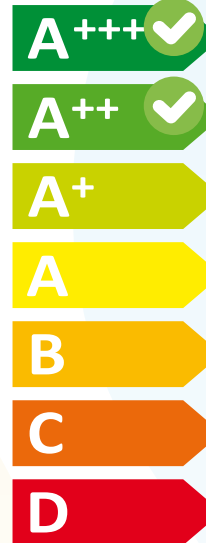

## KOTLE A KLIMATIZACE MAJÍ ENERGETICKÉ ŠTÍTKY

KOTLE NA PEVNÁ PALIVA

NA BIOMASU

KRBOVÁ KAMNA

TEPELNÁ ČERPADLA

ELEKTRICKÉ OHŘÍVAČE VODY

S TEPELNÝM ČERPADLEM

KLIMATIZACE SPLIT A MULTISPLIT